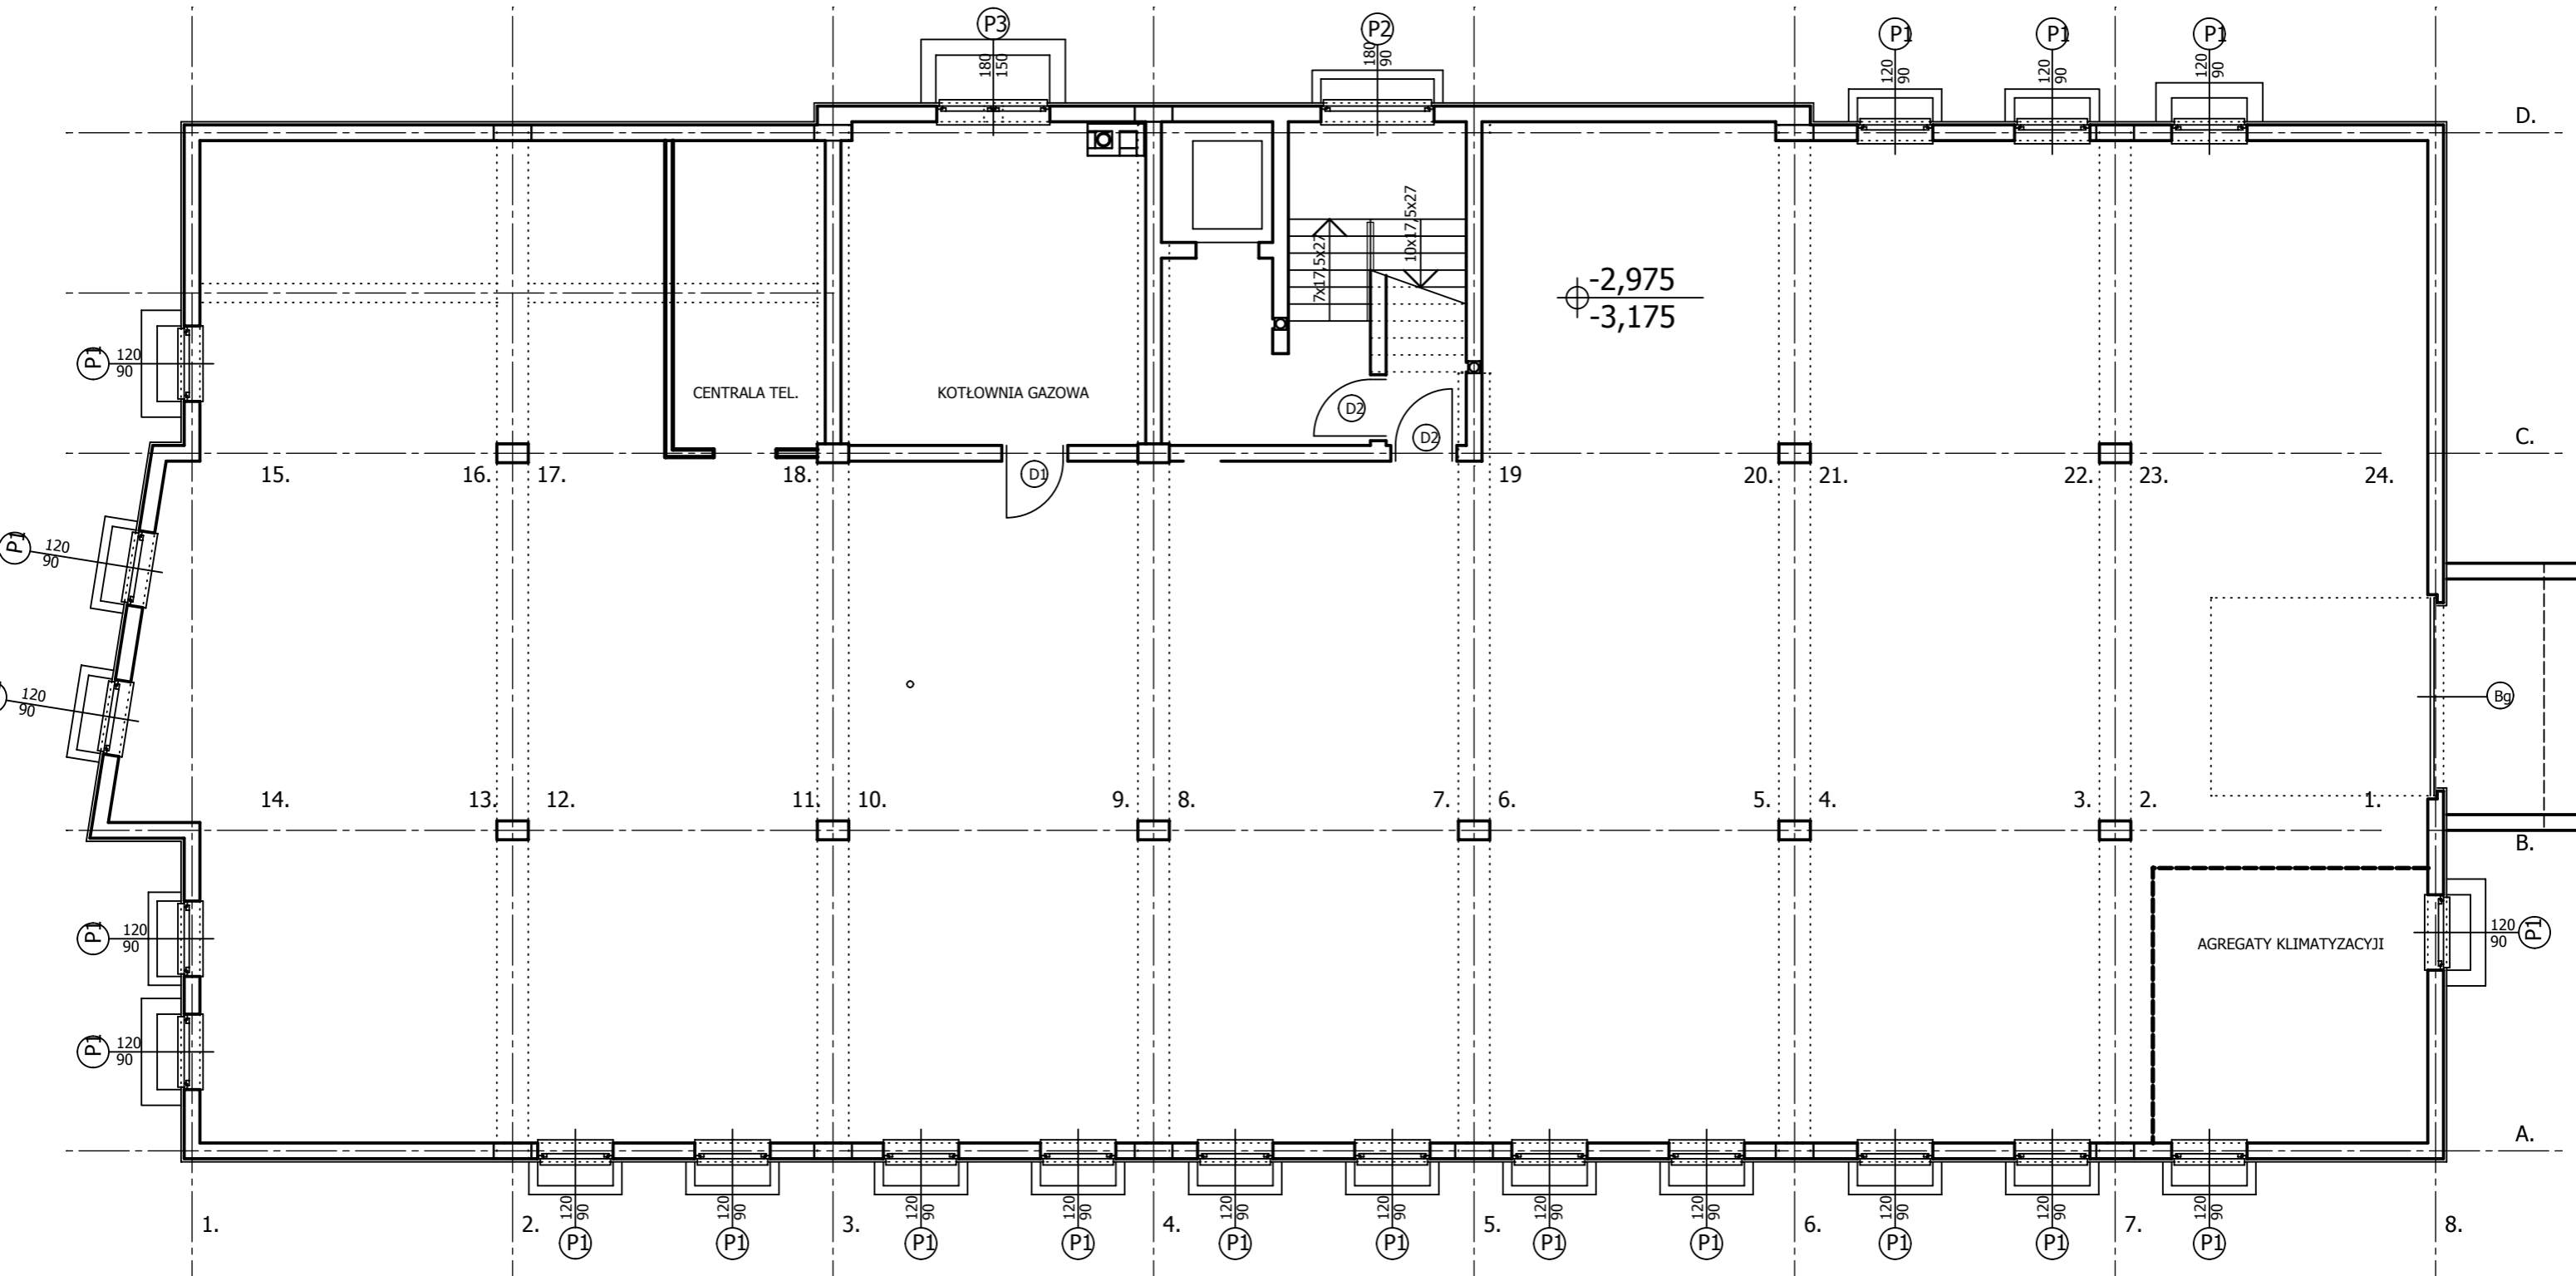

BUDYNEK USŁUGOWY Sopot ul. Rzemieśnicza 7

RZUT PIWNICY - GARAŻ 1:100